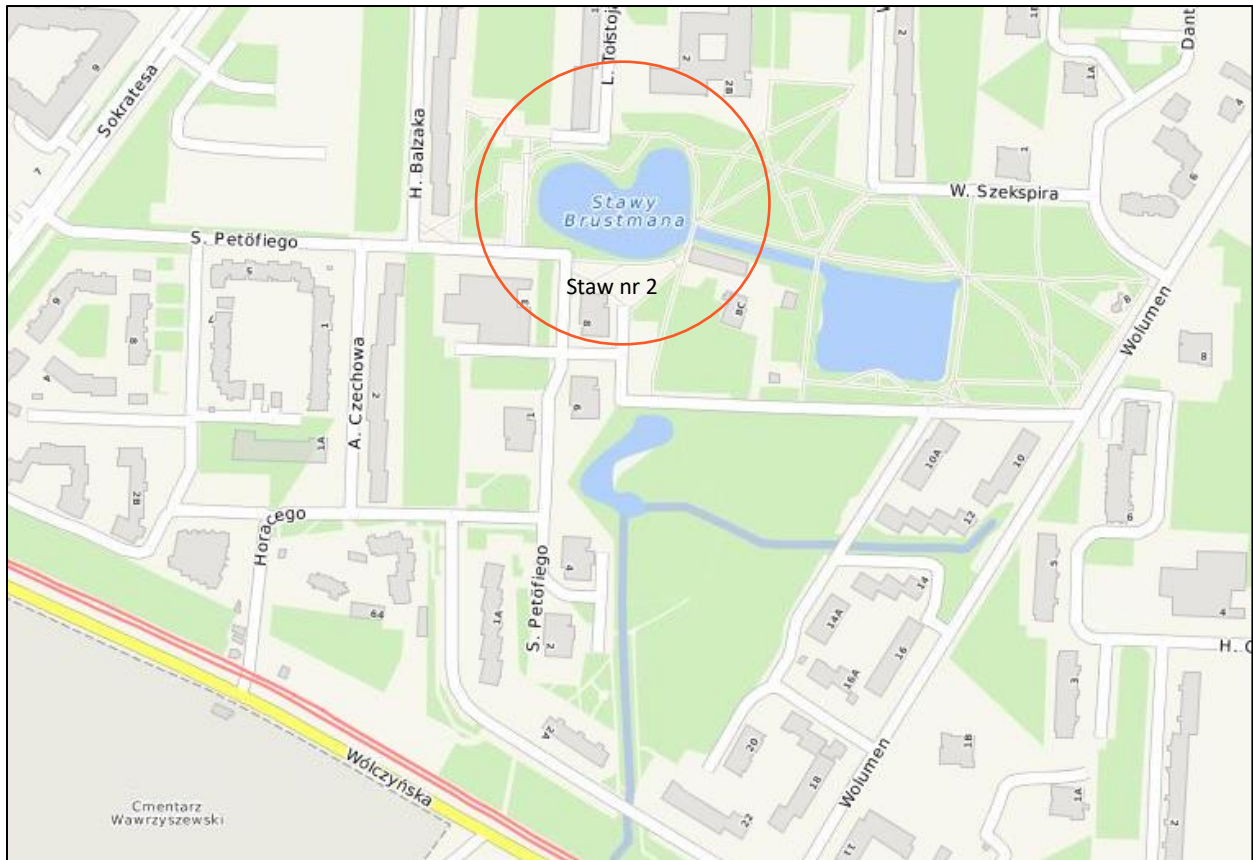

BIELANY

Stawy Brustmana – zbiornik nr 2 – tratwa bez daszka 1 szt.

MOKOTÓW

1. Morskie Oko – tzw. górny zbiornik - tratwa z daszkiem 2 szt.

2. Kanał Piaseczyński – tratwa z daszkiem 10 szt.

3. Staw Promenada – tratwa bez daszka 2 szt.

4. Staw przy ul. Dolnej – tratwa z daszkiem 1 szt., tratwa bez daszka 1 szt.

5. Stawy w Parku Arkadia – tratwa z daszkiem 1 szt., tratwa bez daszka 8 szt.

6. Staw w Parku Sieleckim – tratwa z daszkiem 2 szt., tratwa bez daszka 2 szt.

7. Staw Służewicki – tratwa z daszkiem 1 szt., tratwa bez daszka 1 szt.

8. Staw w Dolinie Służewieckiej przy ul. Nowoursynowskiej – tratwa z daszkiem 3 szt., tratwa bez daszka 1 szt.

9. Wał Miedzeszyński 724 – tratwa z daszkiem 1 szt., tratwa bez daszka 6 szt.