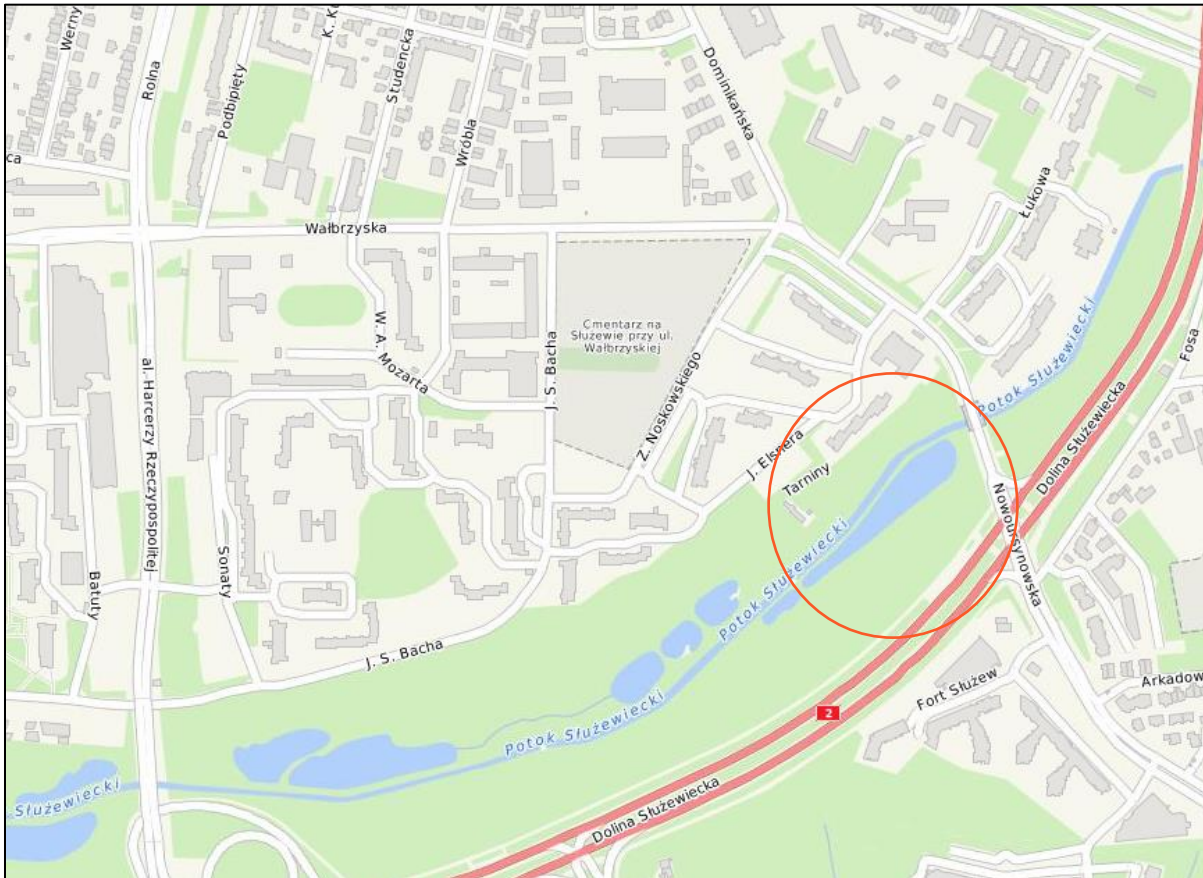

BIELANY

Stawy Brustmana – zbiornik nr 2 – tratwa bez daszka 1 szt.

MOKOTÓW

1. Morskie Oko – tzw. górny zbiornik - tratwa z daszkiem 2 szt.

2. Kanał Piaseczyński – tratwa z daszkiem 10 szt.

3. Staw Promenada – tratwa bez daszka 2 szt.

4. Staw przy ul. Dolnej – tratwa z daszkiem 1 szt., tratwa bez daszka 1 szt.

5. Stawy w Parku Arkadia – tratwa z daszkiem 1 szt., tratwa bez daszka 8 szt.

6. Staw w Parku Sieleckim – tratwa z daszkiem 2 szt., tratwa bez daszka 2 szt.

7. Staw Służewicki – tratwa z daszkiem 1 szt., tratwa bez daszka 1 szt.

8. Staw w Dolinie Służewieckiej przy ul. Nowoursynowskiej – tratwa z daszkiem 3 szt., tratwa bez daszka 1 szt.

9. Wał Miedzeszyński 724 – tratwa z daszkiem 1 szt., tratwa bez daszka 6 szt.