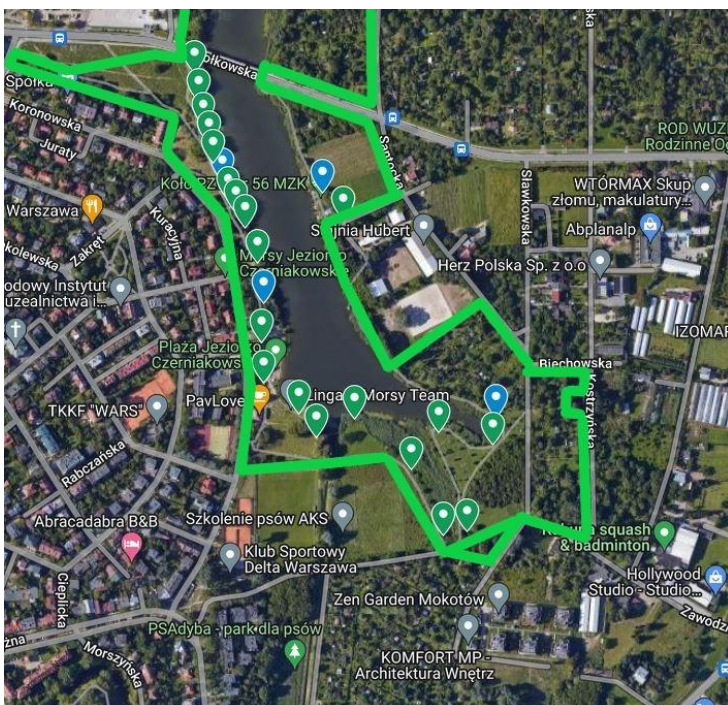

Lokalizacja tablic

Rezerwat Jeziorko Czerniakowskie –

Legenda:

1. Zielone znaczniki – tablice edukacyjne
2. Niebieskie znaczniki – tablice informacyjne