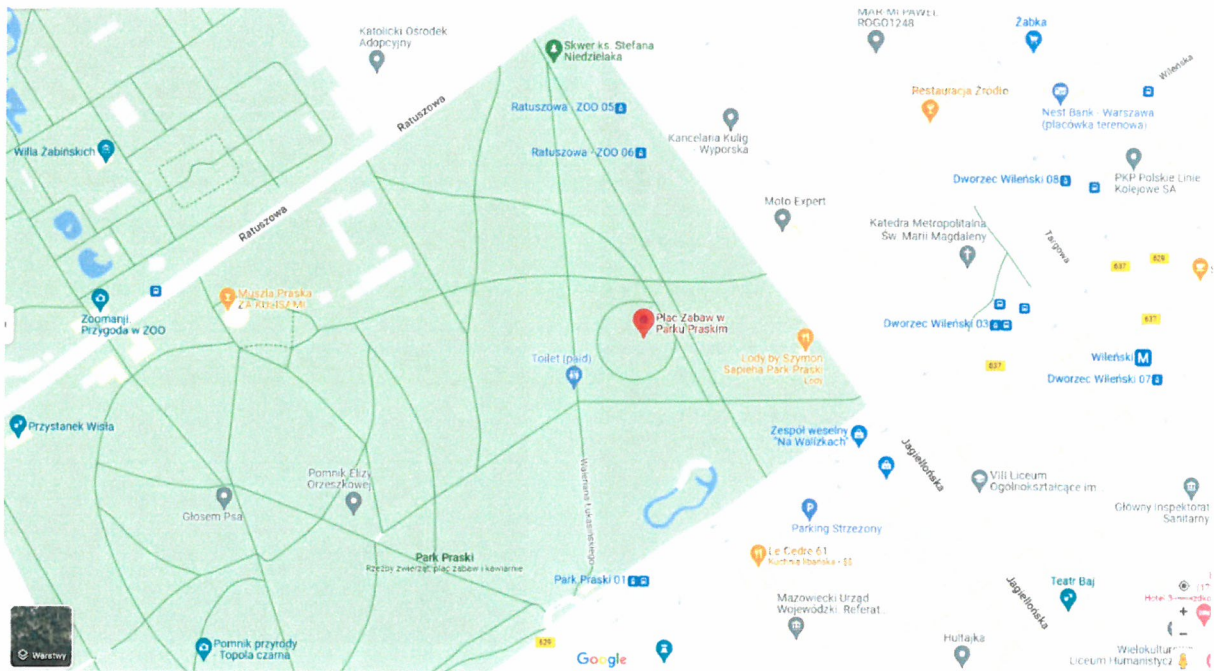

1. Plac Zabaw w Parku Praskim

Piaskownica – ok. 16mb , Ø 14

2. Plac Zabaw w Parku Kazimierzowskim

Obrzeże ok. 38mb, Ø 10