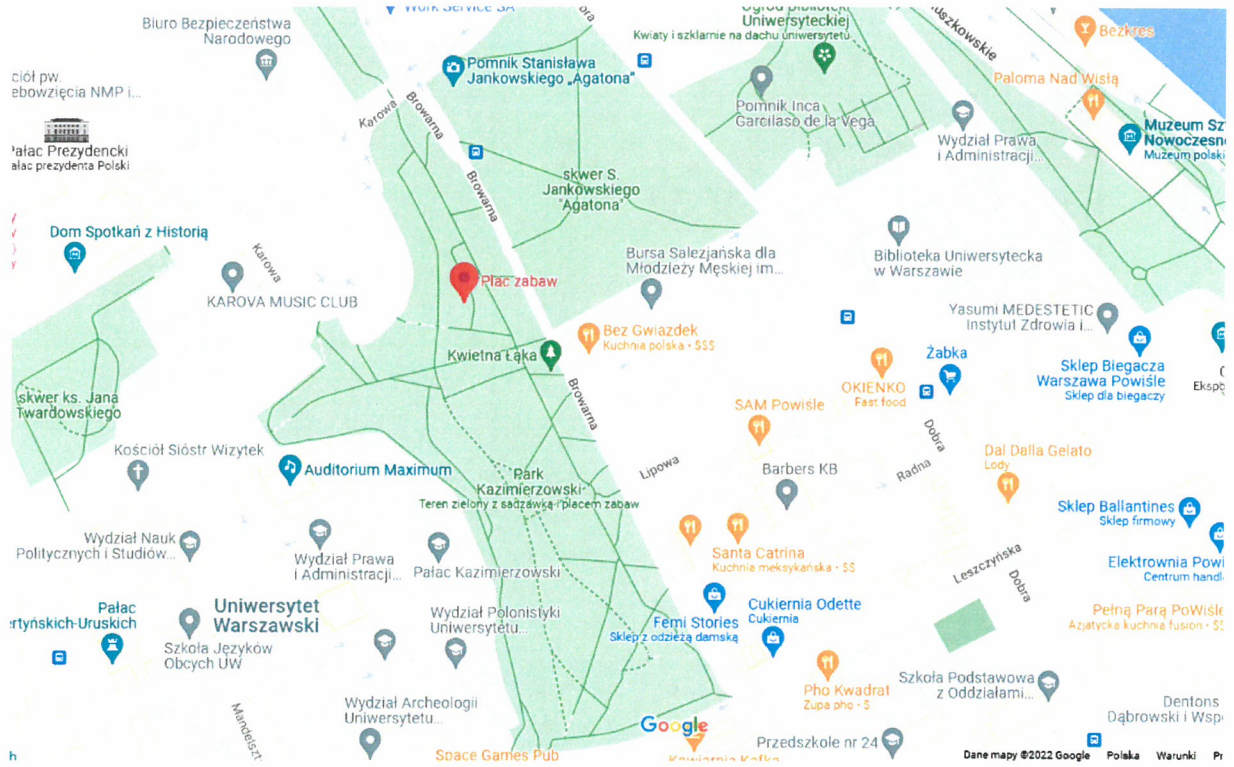

1. Plac Zabaw w Parku Praskim

Piaskownica – ok. 16mb , Ø 14

2. Plac Zabaw w Parku Kazimierzowskim

Obrzeże ok. 38mb, Ø 10