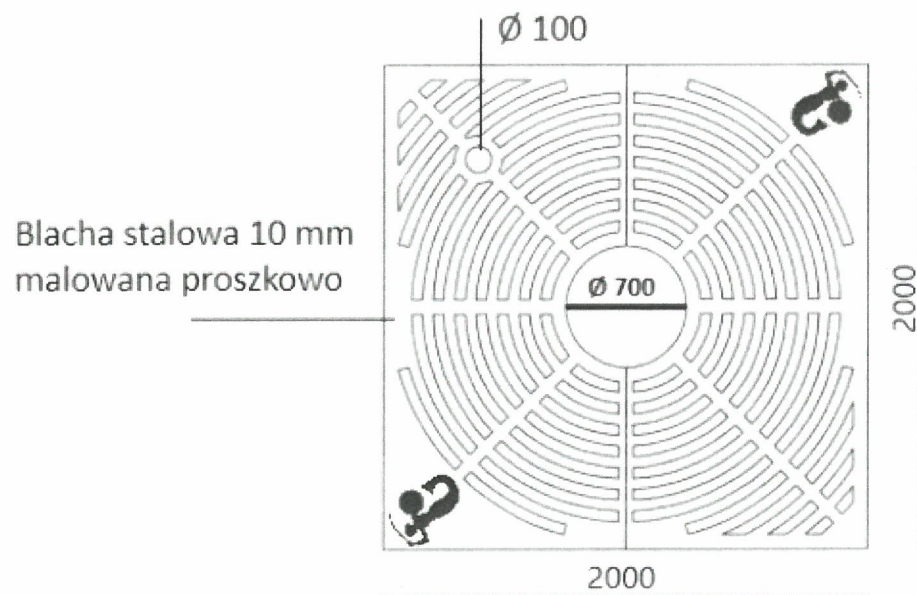

# WIDOK Z GÓRY

Kątownik stalowy  
zimnogięty  
60x50x10mm

Płaskownik stalowy  
40x10 mm

2030