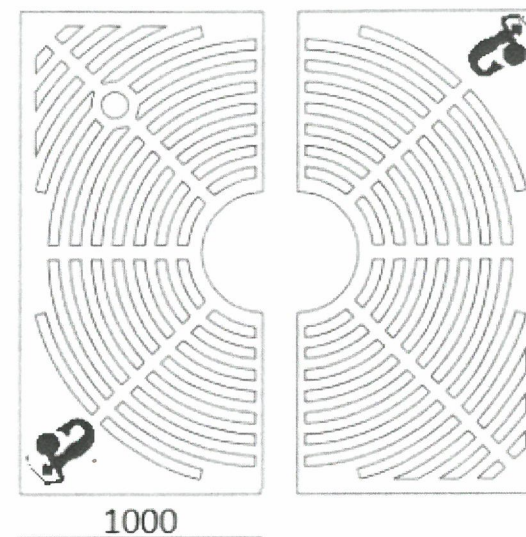

# WIDOK Z GÓRY

Kątownik stalowy  
zimnogięty  
60x50x10mm

Płaskownik stalowy  
40x10 mm

2030