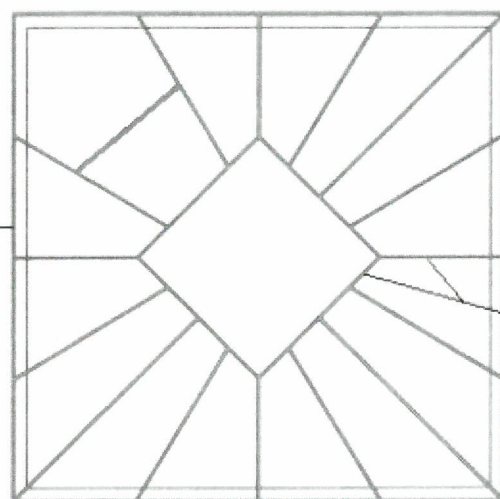

# WIDOK Z GÓRY

Kątownik stalowy  
zimnogięty  
60x50x10mm

Płaskownik stalowy  
40x10 mm

2030