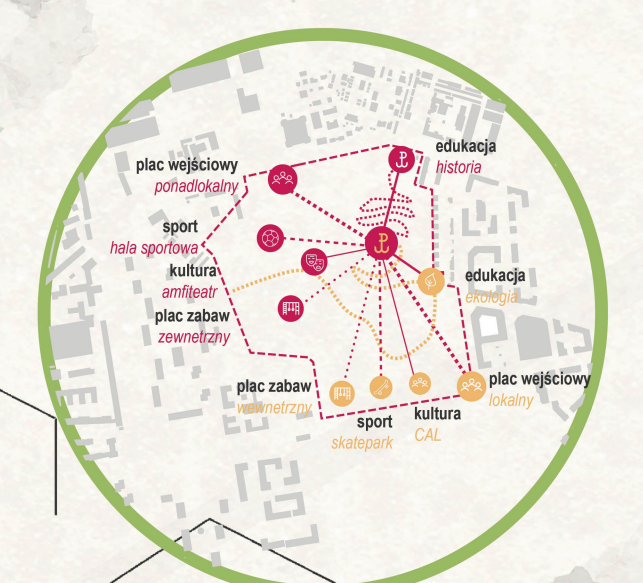

Pętla łącząca wszystkie funkcje parku