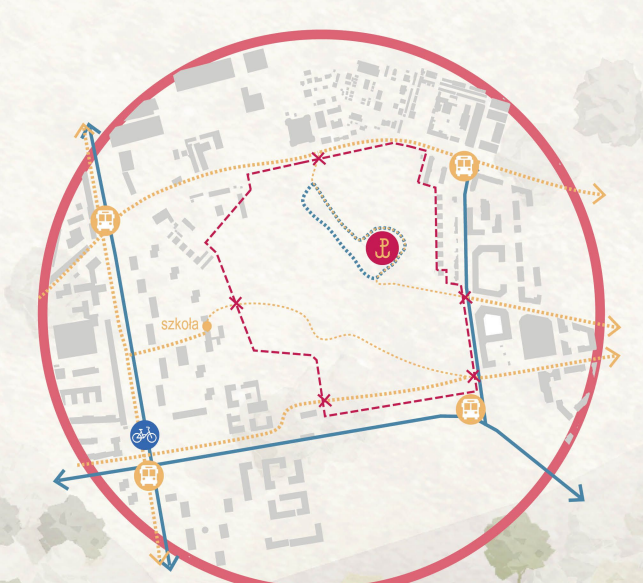

Analizy - powiązania lokalne