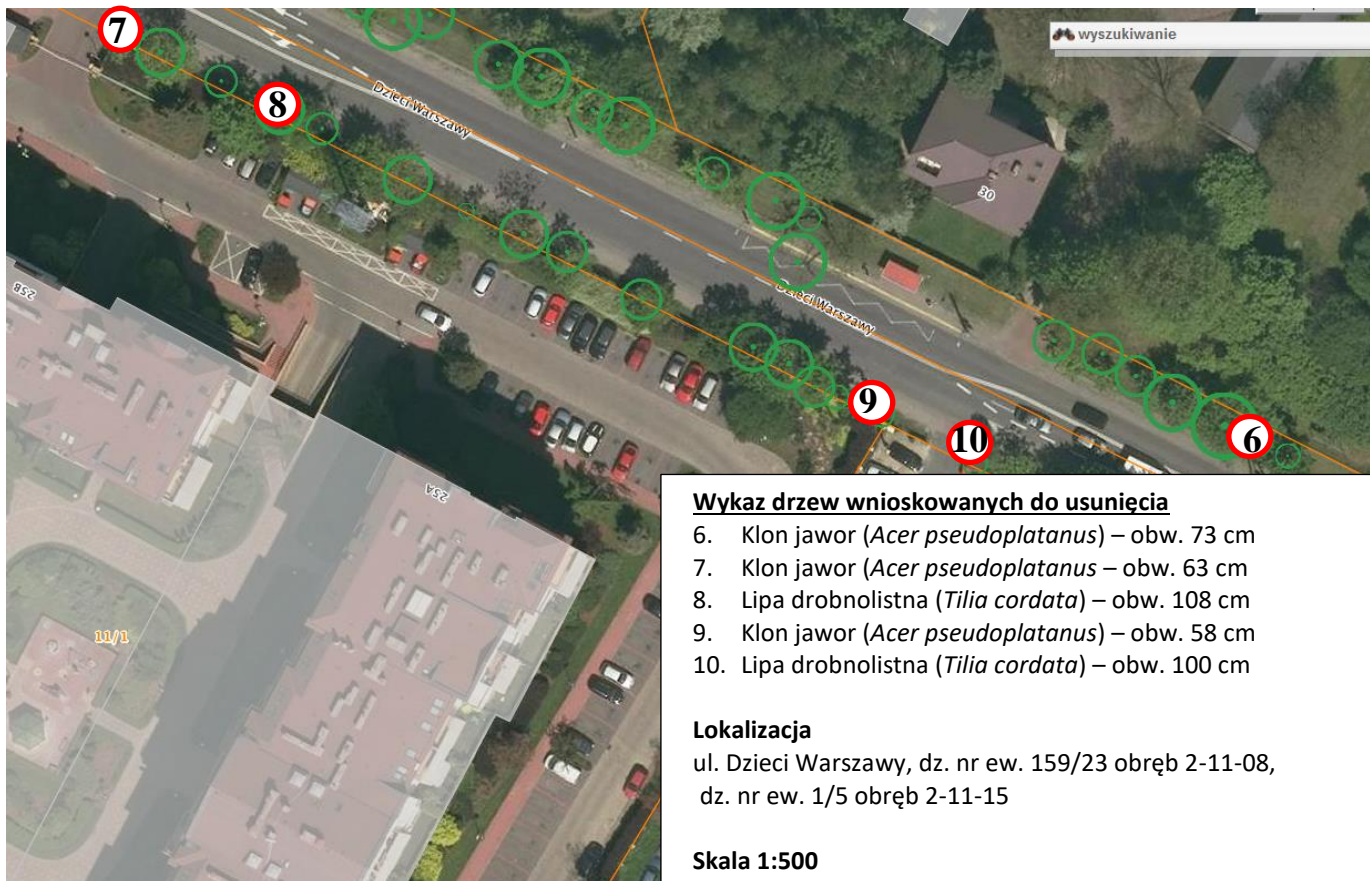

Wykaz drzew wnioskowanych do usunięcia

- 3. Klon jawor (*Acer pseudoplatanus*) – obw. 65 cm
- 4. Klon pospolity (*Acer platanoides*) – obw. 76+59+78 cm
- 5. Klon jawor (*Acer pseudoplatanus*) – obw. 86 cm

Lokalizacja

ul. Dzieci Warszawy, dz. nr ew. 159/23 obręb 2-11-08

Skala 1:500

Wykaz drzew wnioskowanych do usunięcia

- 6. Klon jawor (*Acer pseudoplatanus*) – obw. 73 cm
- 7. Klon jawor (*Acer pseudoplatanus*) – obw. 63 cm
- 8. Lipa drobnolistna (*Tilia cordata*) – obw. 108 cm
- 9. Klon jawor (*Acer pseudoplatanus*) – obw. 58 cm
- 10. Lipa drobnolistna (*Tilia cordata*) – obw. 100 cm

Lokalizacja

ul. Dzieci Warszawy, dz. nr ew. 159/23 obręb 2-11-08,
dz. nr ew. 1/5 obręb 2-11-15

Skala 1:500