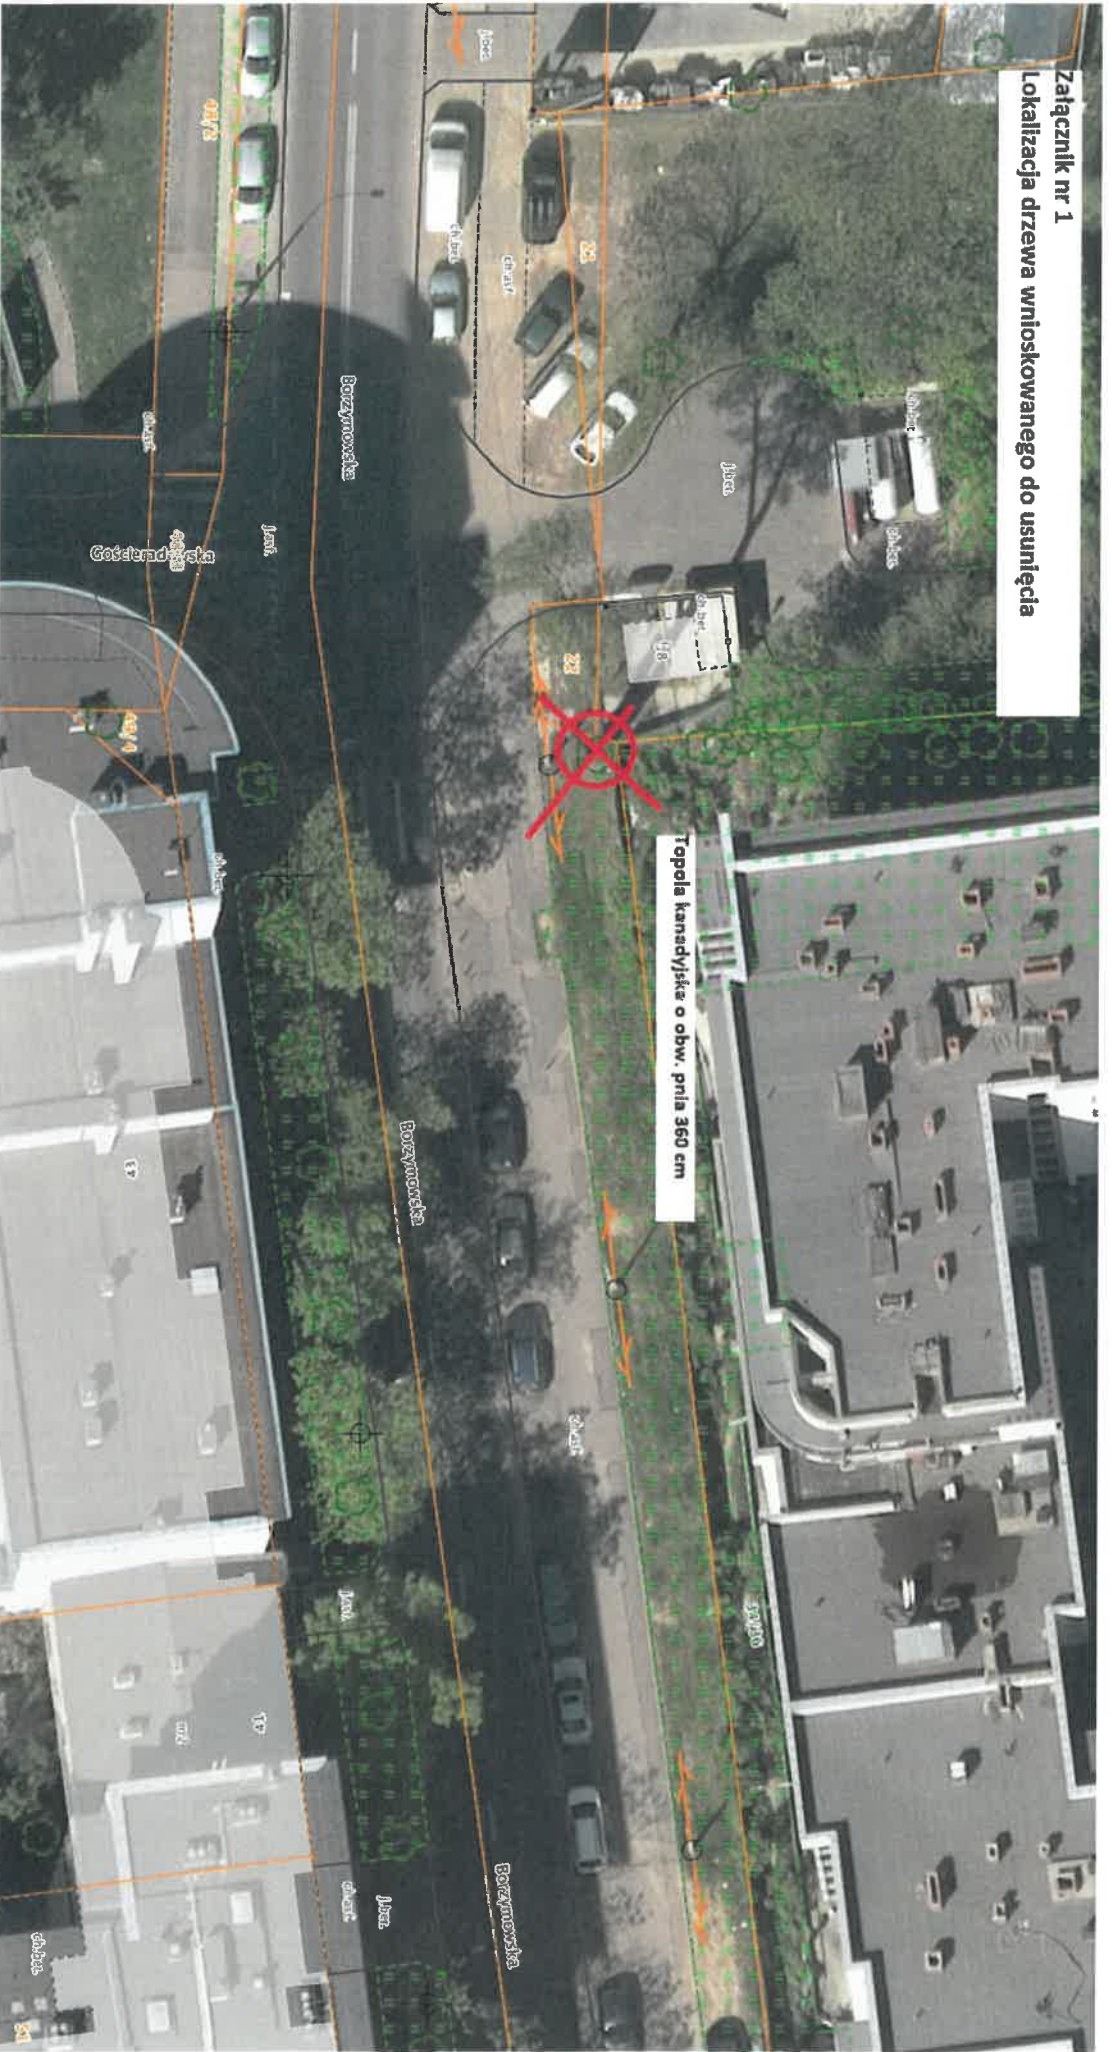

Załącznik nr 1
Lokalizacja drzewa wnioskowanego do usunięcia

Topola kanadyjska o obw. pnia 360 cm