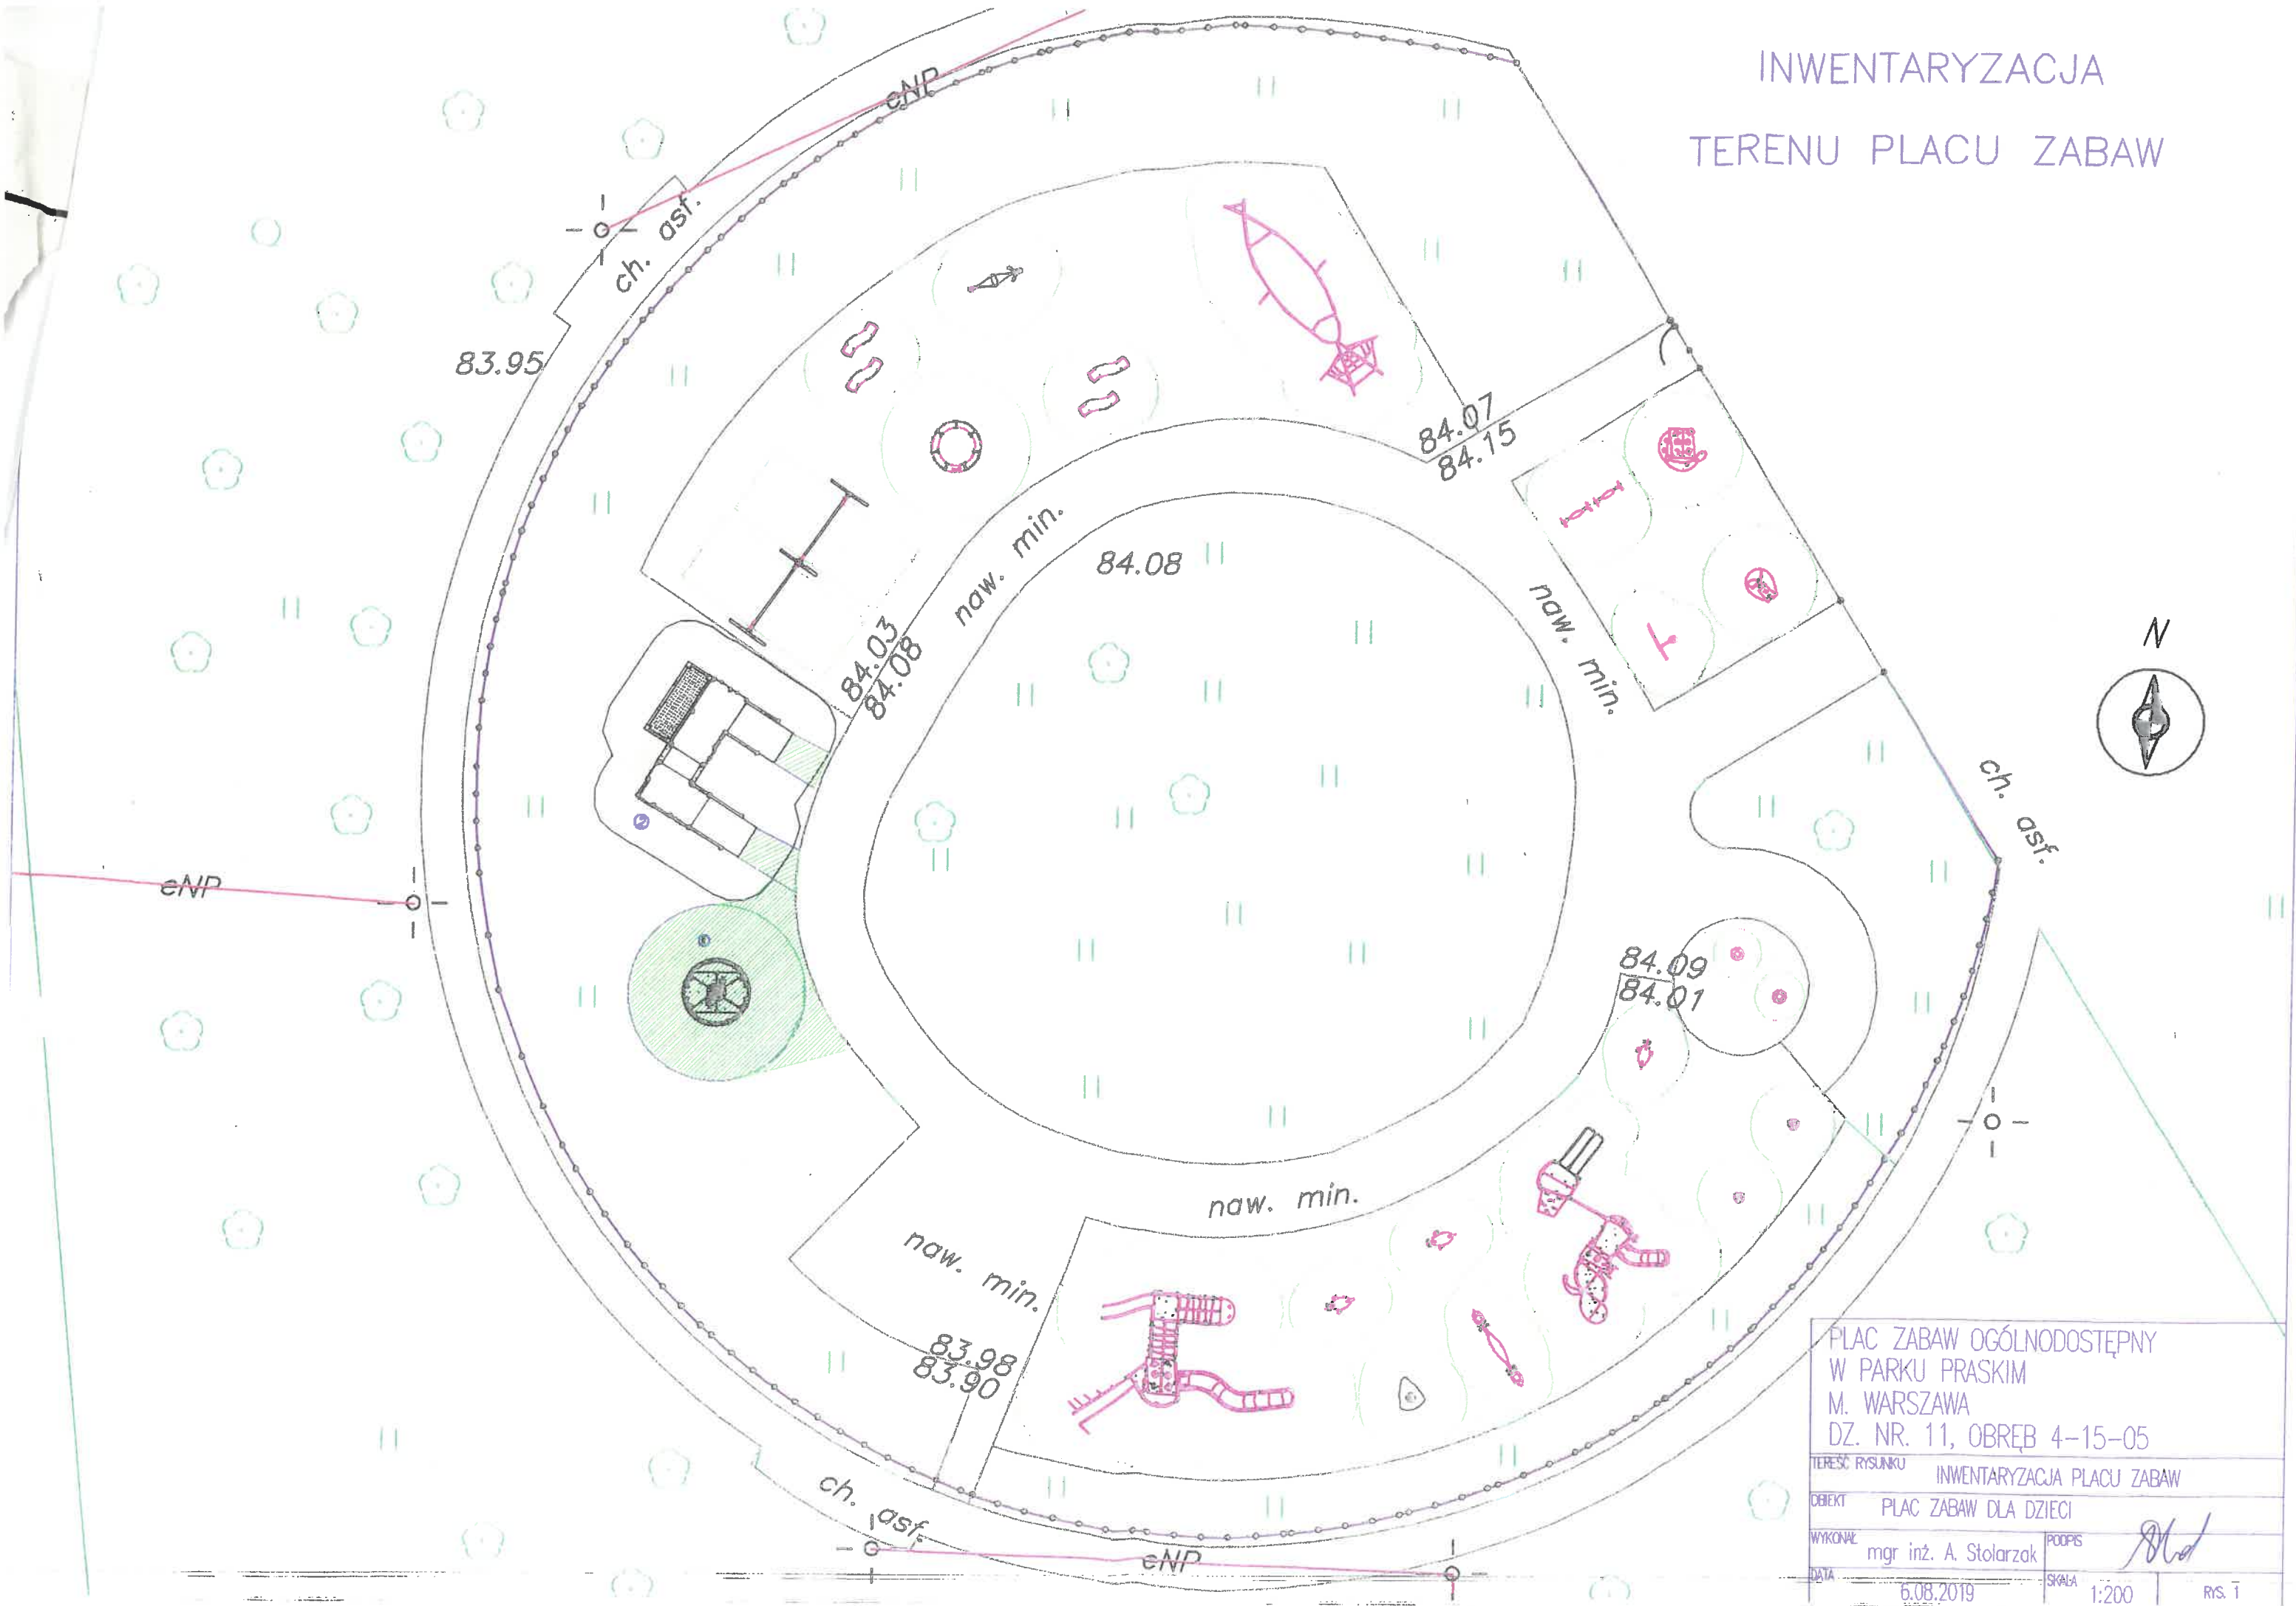

INWENTARYZACJA TERENU PLACU ZABAW

PLAC ZABAW OGÓLNODOSTĘPNY
W PARKU PRASKIM
M. WARSZAWA
DZ. NR. 11, OBREB 4-15-05

TEREŚĆ RYSUNKU INWENTARYZACJA PLACU ZABAW

OBIEKT PLAC ZABAW DLA DZIECI

WYKONAŁ mgr inż. A. Stolarzak

PODPIS

DATA 6.08.2019

SKALA 1:200

RS. I