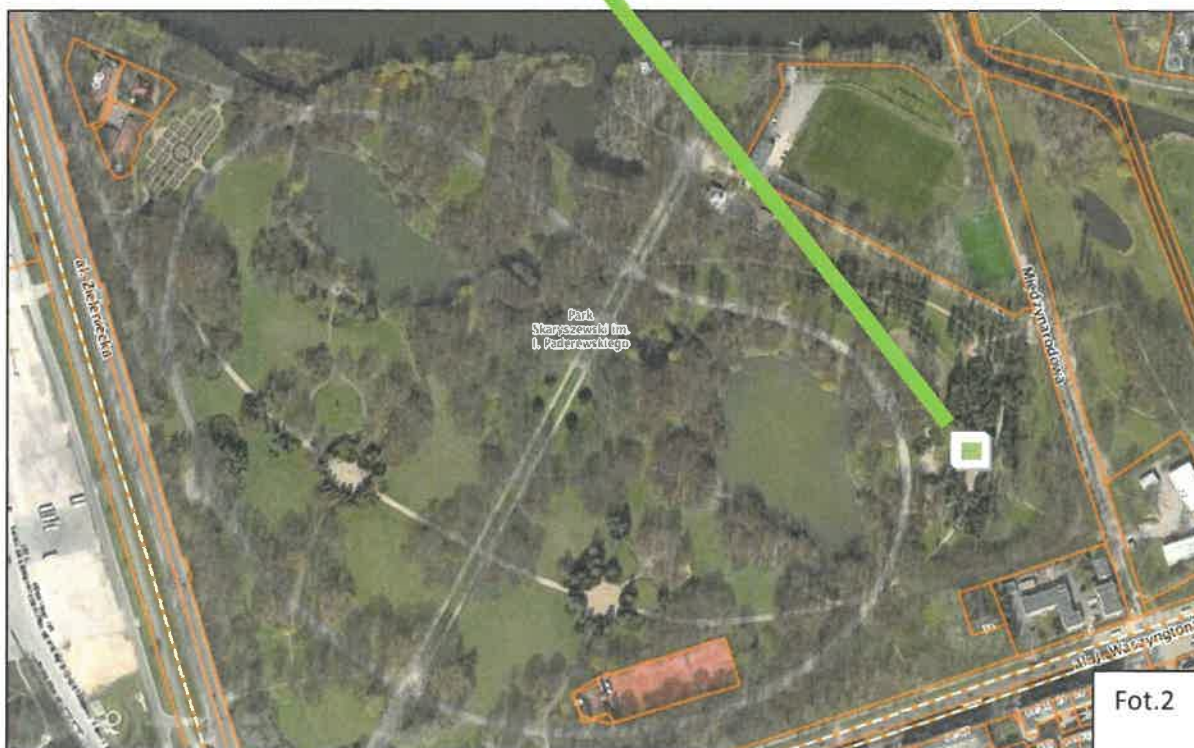

Załącznik 1. Lokalizacja terenu opracowania:

Fot 1,2.:Teren opracowania znajduje się na działce ewidencyjnej o numerze 4/3, w obrębie 3-01-02, w dzielnicy Praga Południe w Warszawie (Park Skaryszewski). 3 stoły szachowe mają zostać zlokalizowane na placu przy wodospadzie, przy alei parkowej na wschód od ulicy Międzynarodowej.