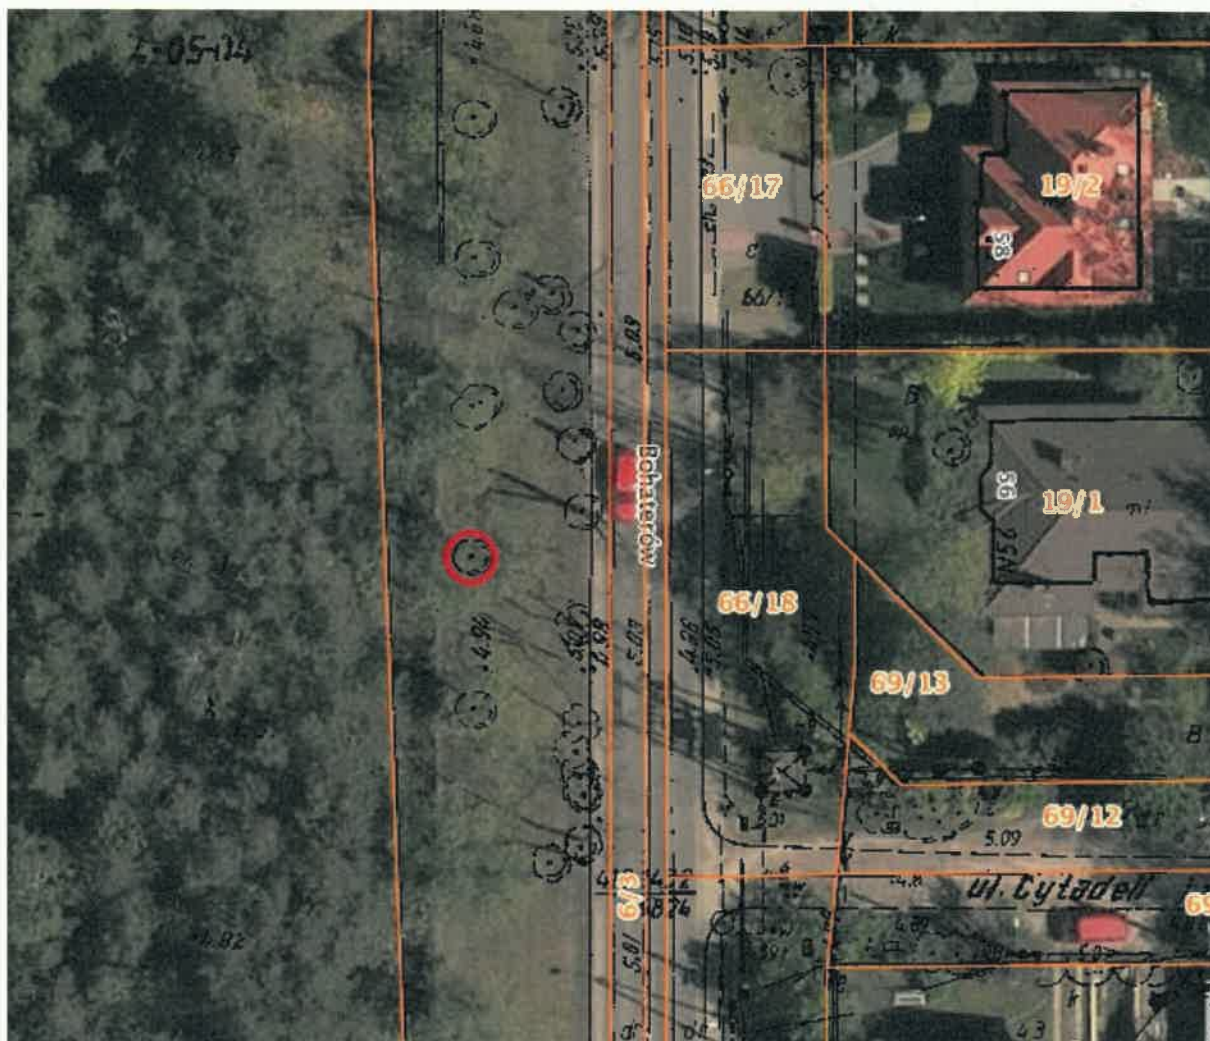

2.1 - ul. Bohaterów v/v nr 56 – nr 4