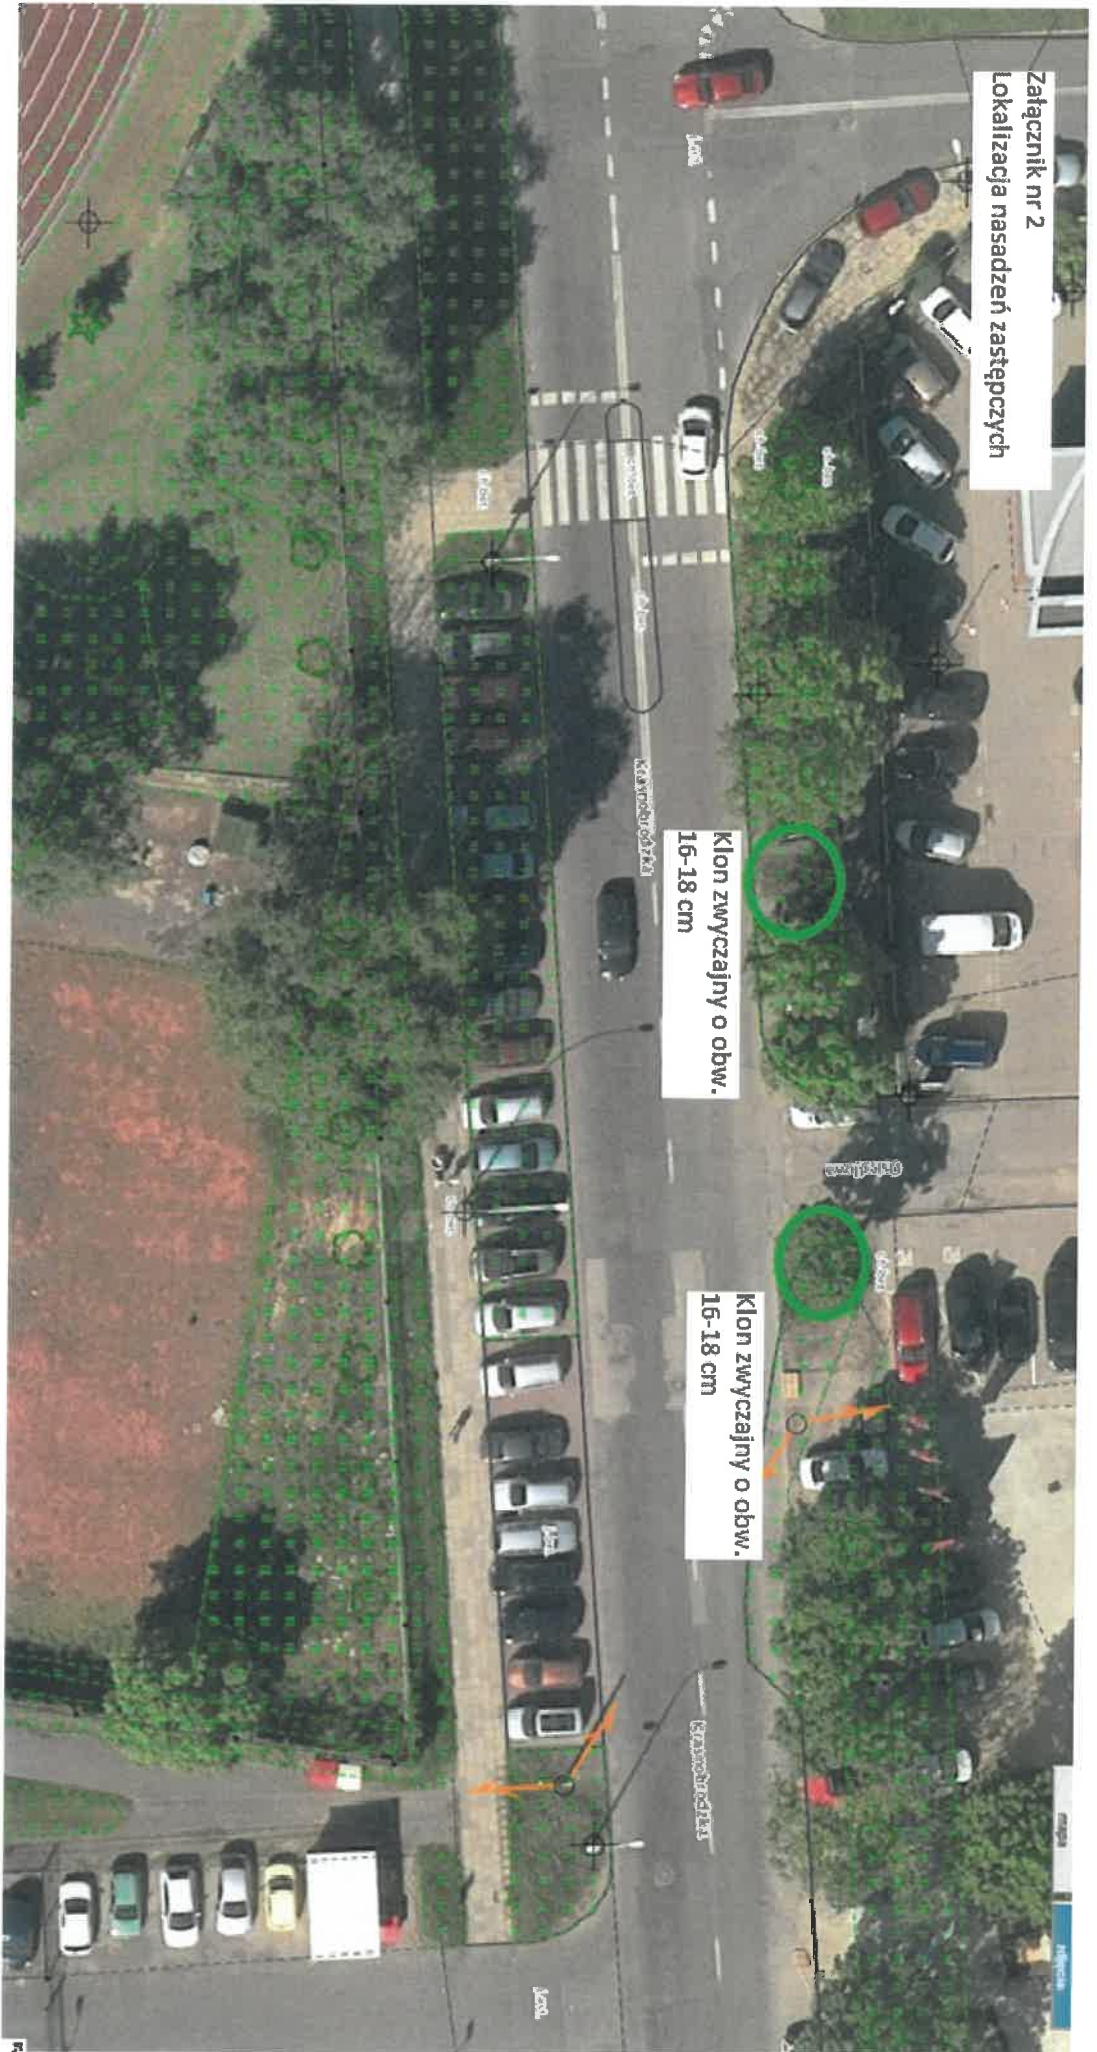

Załącznik nr 2  
Lokalizacja nasadzeń zastępczych

Klon zwyczajny o obw.  
16-18 cm

Klon zwyczajny o obw.  
16-18 cm

Krzysztof [Signature]  
Zastępca Dyrektora  
ds. Zapewnienia jakości terenów Zieloni